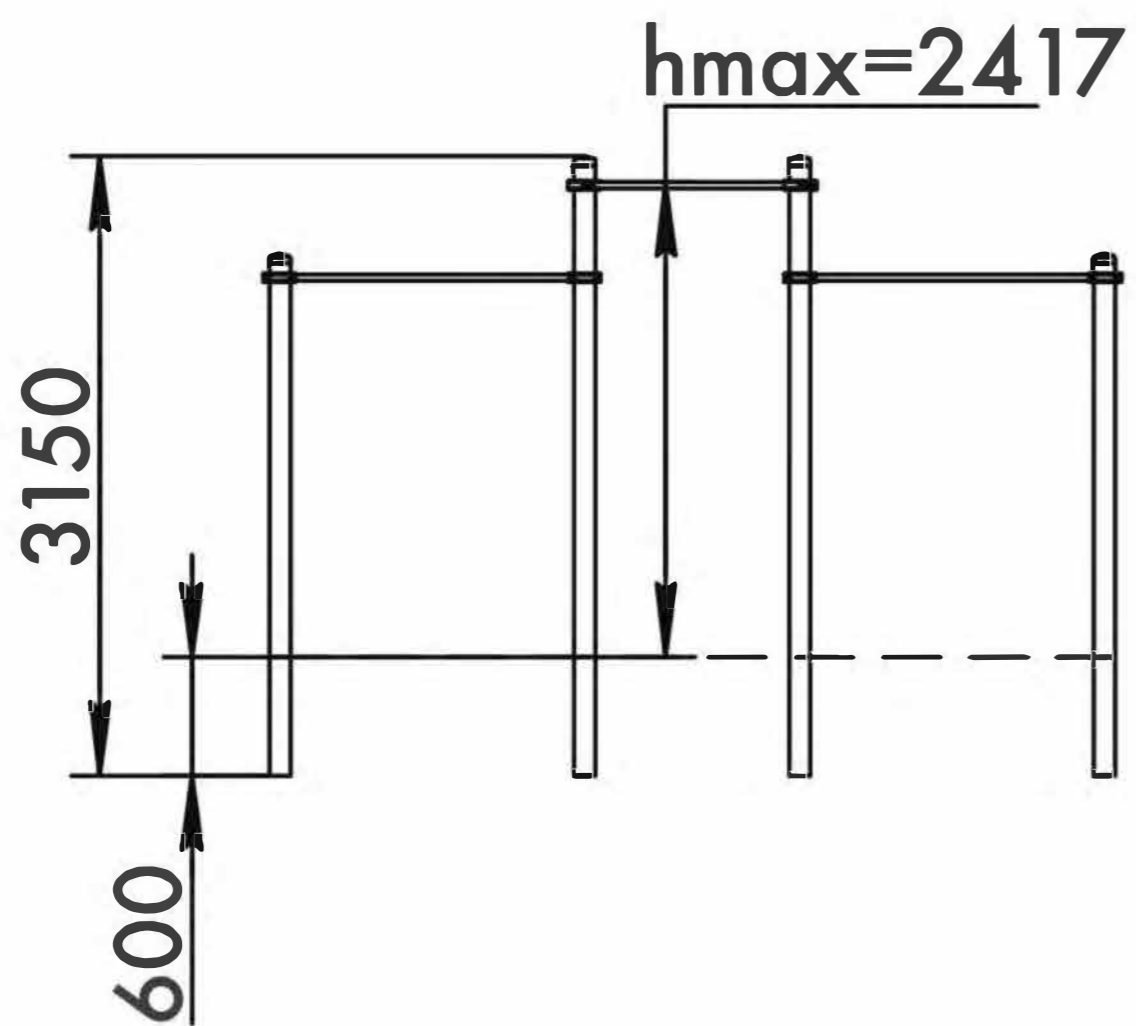

TRIPLE PULL UP BAR 3D

ТУРНИК ТРОЙНОЙМ 3D

TECHNICAL SHEET
ТЕХНИЧЕСКОЕ ОПИСАНИЕ

RWO-011

13+

44,8m²

3

2417mm