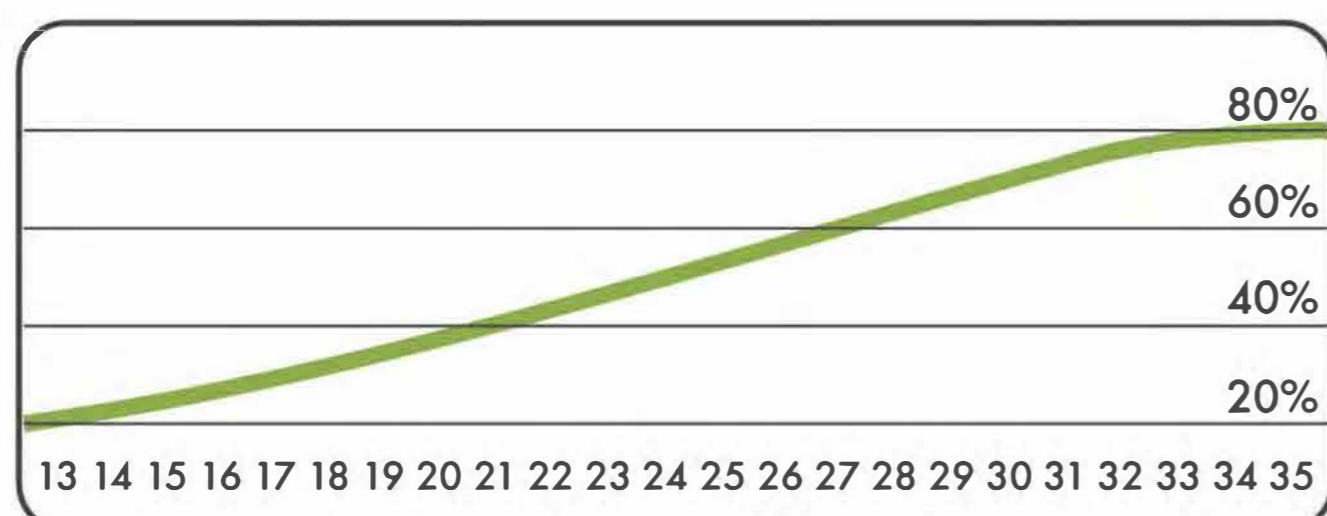

13+

Age
Возраст

3

Number of users (people)
Количество пользователей

44,8

Safety area (m²)
Зона безопасности (м²)

7785x4994

Safety area dimension (mm)
Размеры зоны безопасности (мм)

1258x4358x3150

Machine dimensions (mm)
Габариты конструкции (мм)

2,5

Topsoil installation time(h)/Number of workers
Время монтажа в грунт(ч)/количество человек

2417

Max height of fall (mm)
Высота падения (мм)

400

Workout frameworks pass test of 400 kg fixed load
Несущие конструкции воркаутов проходят испытания сосредоточенной нагрузкой 400 кг

Outdoor fitness installation recommendation