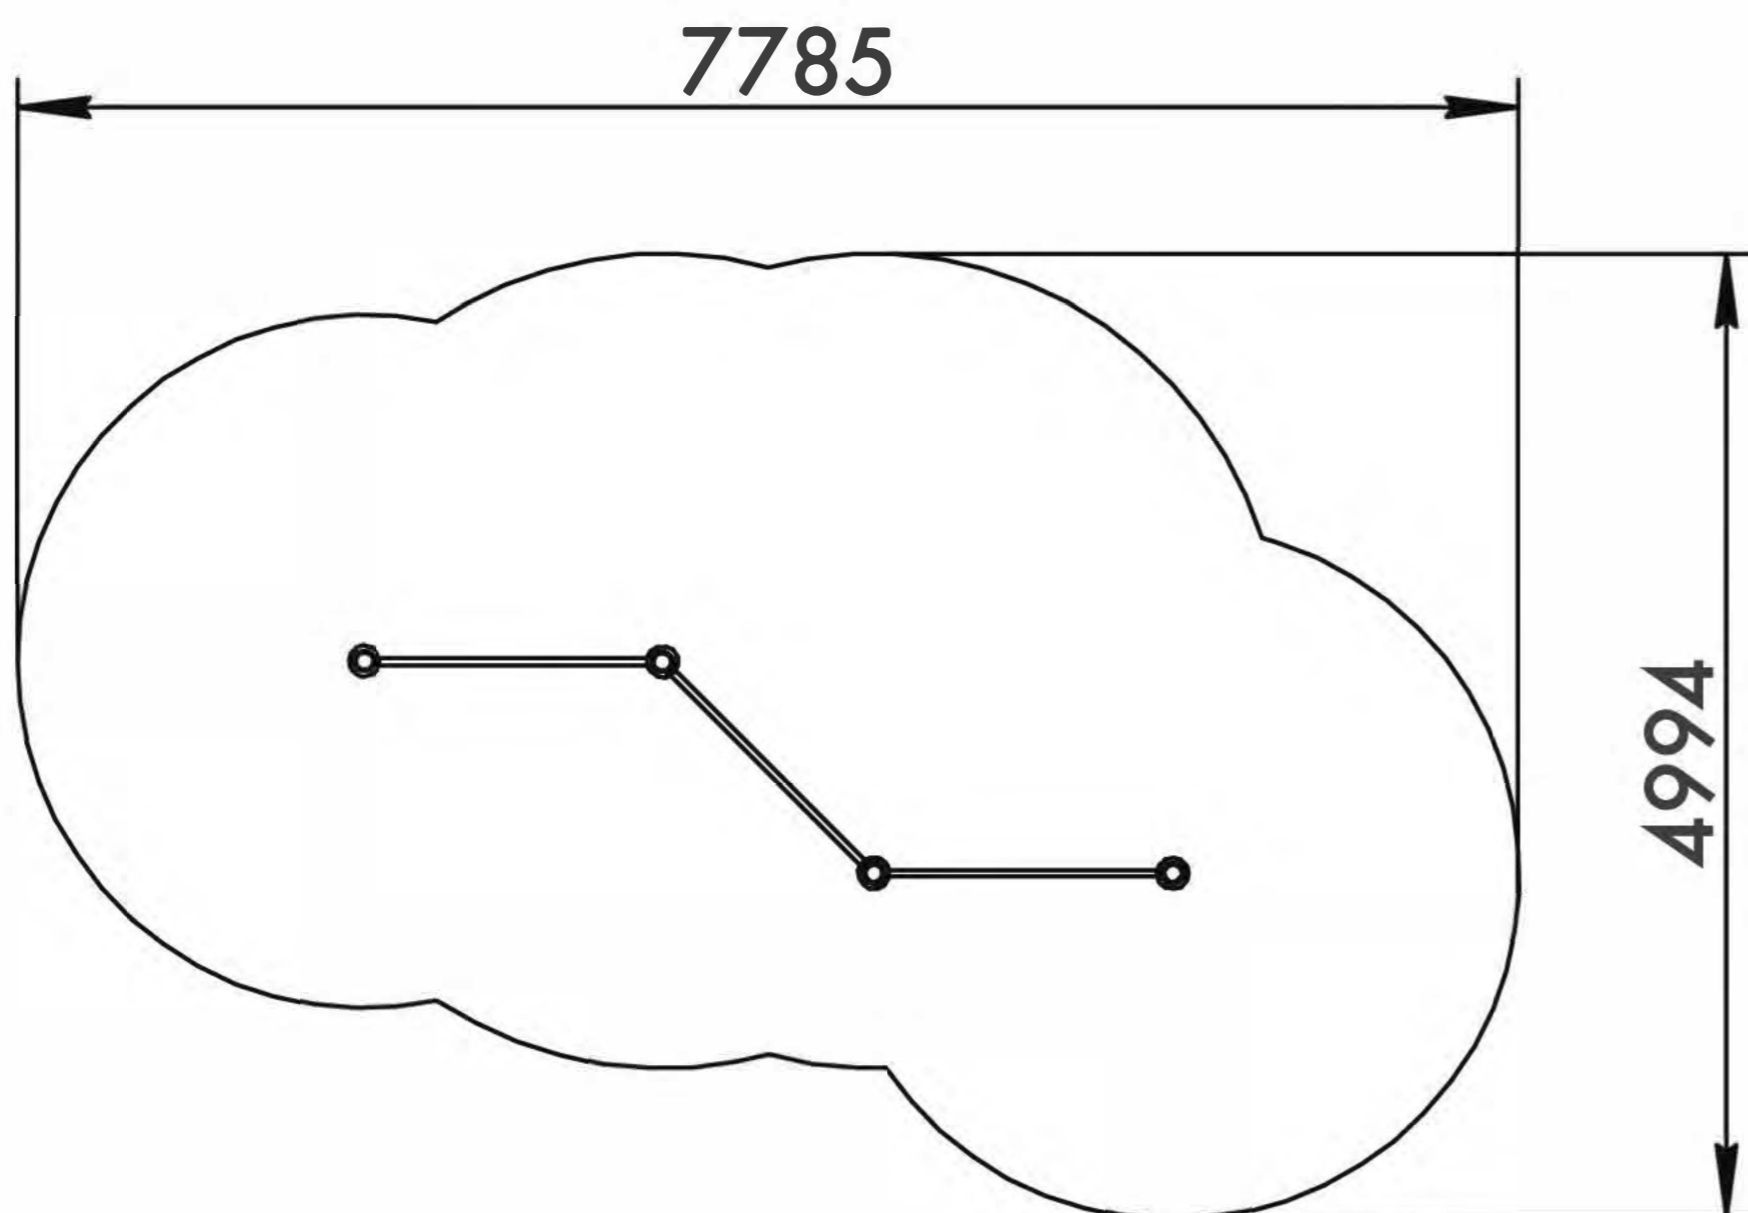

Visit our website for more information
Подробная информация на нашем сайте

TRIPLE PULL UP BAR 3D

ТУРНИК ТРОЙНОЙМ 3D

TECHNICAL SHEET
ТЕХНИЧЕСКОЕ ОПИСАНИЕ

RWO-011

Safety area
Зона безопасности

13+

Age
Возраст

3

Number of users (people)
Количество пользователей

44,8

Safety area (m²)
Зона безопасности (м²)

7785x4994

Safety area dimension (mm)
Размеры зоны безопасности (мм)

1258x4358x3150

Machine dimensions (mm)
Габариты конструкции (мм)