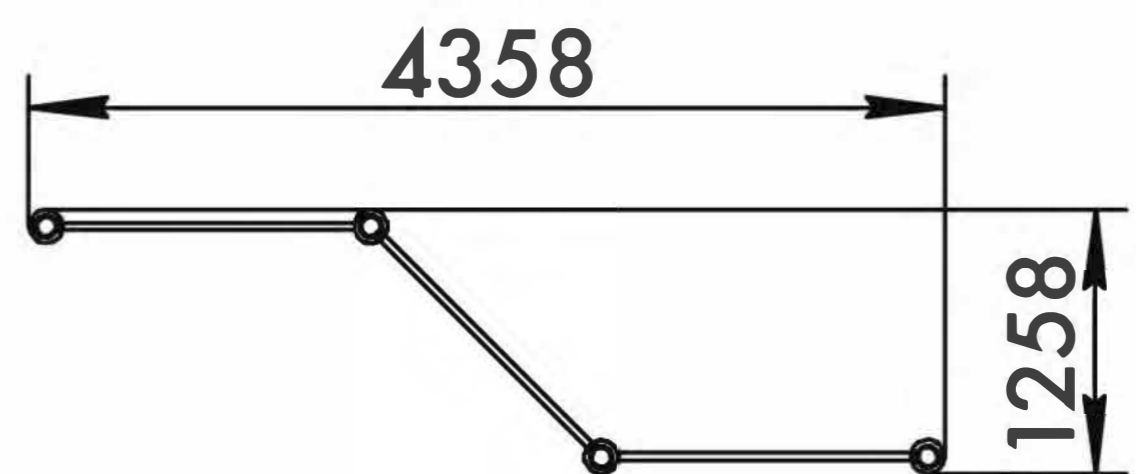

TRIPLE PULL UP BAR 3D

ТУРНИК ТРОЙНОЙМ 3D

TECHNICAL SHEET
ТЕХНИЧЕСКОЕ ОПИСАНИЕ

RWO-011

13+

44,8m²

3

2417mm