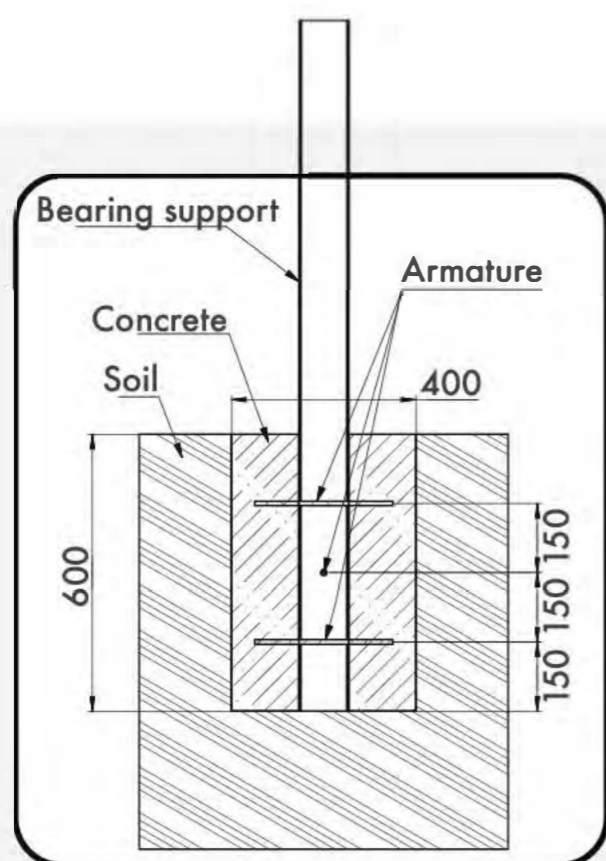

13+

Age
Возраст

3

Number of users (people)
Количество пользователей

44,8

Safety area (m²)
Зона безопасности (м²)

7785x4994

Safety area dimension (mm)
Размеры зоны безопасности (мм)

1258x4358x3150

Machine dimensions (mm)
Габариты конструкции (мм)

2,5

Topsoil installation time(h)/Number of workers
Время монтажа в грунт(ч)/количество человек

2417

Max height of fall (mm)
Высота падения (мм)

400

Workout frameworks pass test of 400 kg fixed load
Несущие конструкции воркаутов проходят испытания сосредоточенной нагрузкой 400 кг

Outdoor fitness installation recommendation