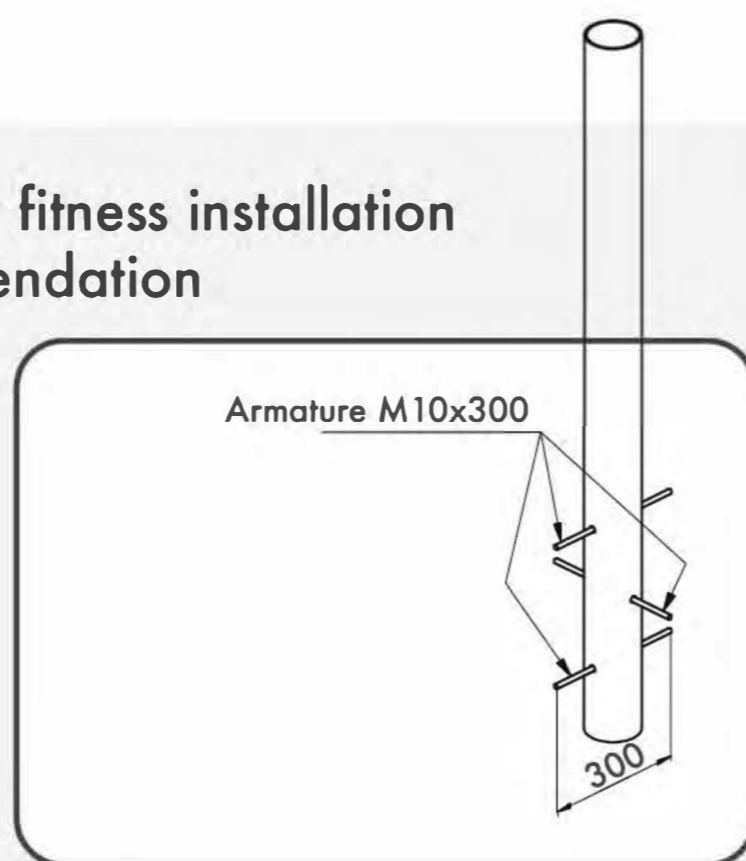

13+

Age
Возраст

3

Number of users (people)
Количество пользователей

44,8

Safety area (m²)
Зона безопасности (м²)

7785x4994

Safety area dimension (mm)
Размеры зоны безопасности (мм)

1258x4358x3150

Machine dimensions (mm)
Габариты конструкции (мм)

2,5

Topsoil installation time(h)/Number of workers
Время монтажа в грунт(ч)/количество человек

2417

Max height of fall (mm)
Высота падения (мм)

400

Workout frameworks pass test of 400 kg fixed load
Несущие конструкции воркаутов проходят испытания сосредоточенной нагрузкой 400 кг

Outdoor fitness installation recommendation